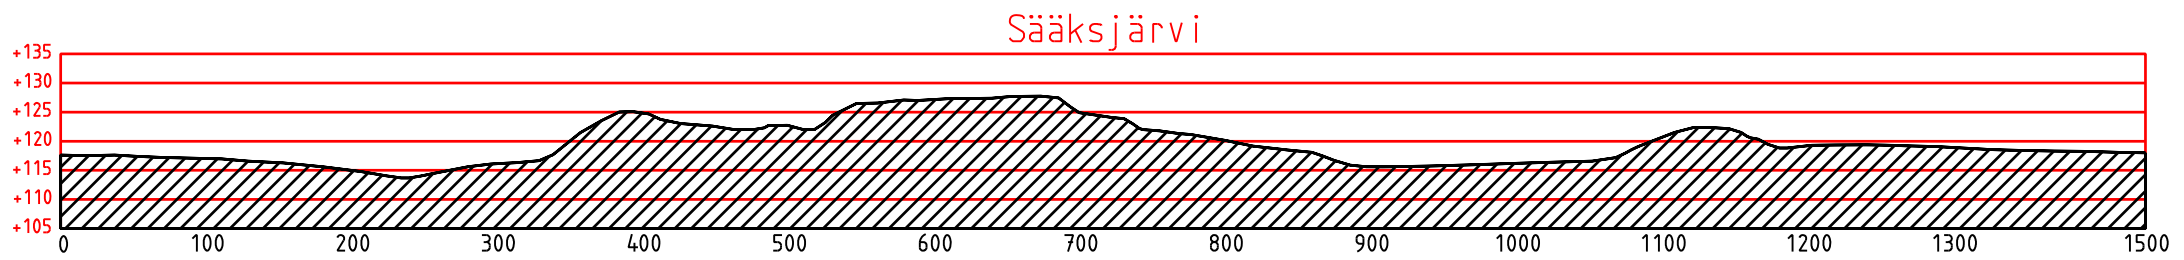

LATUPROFIILI

INFO-TAULU