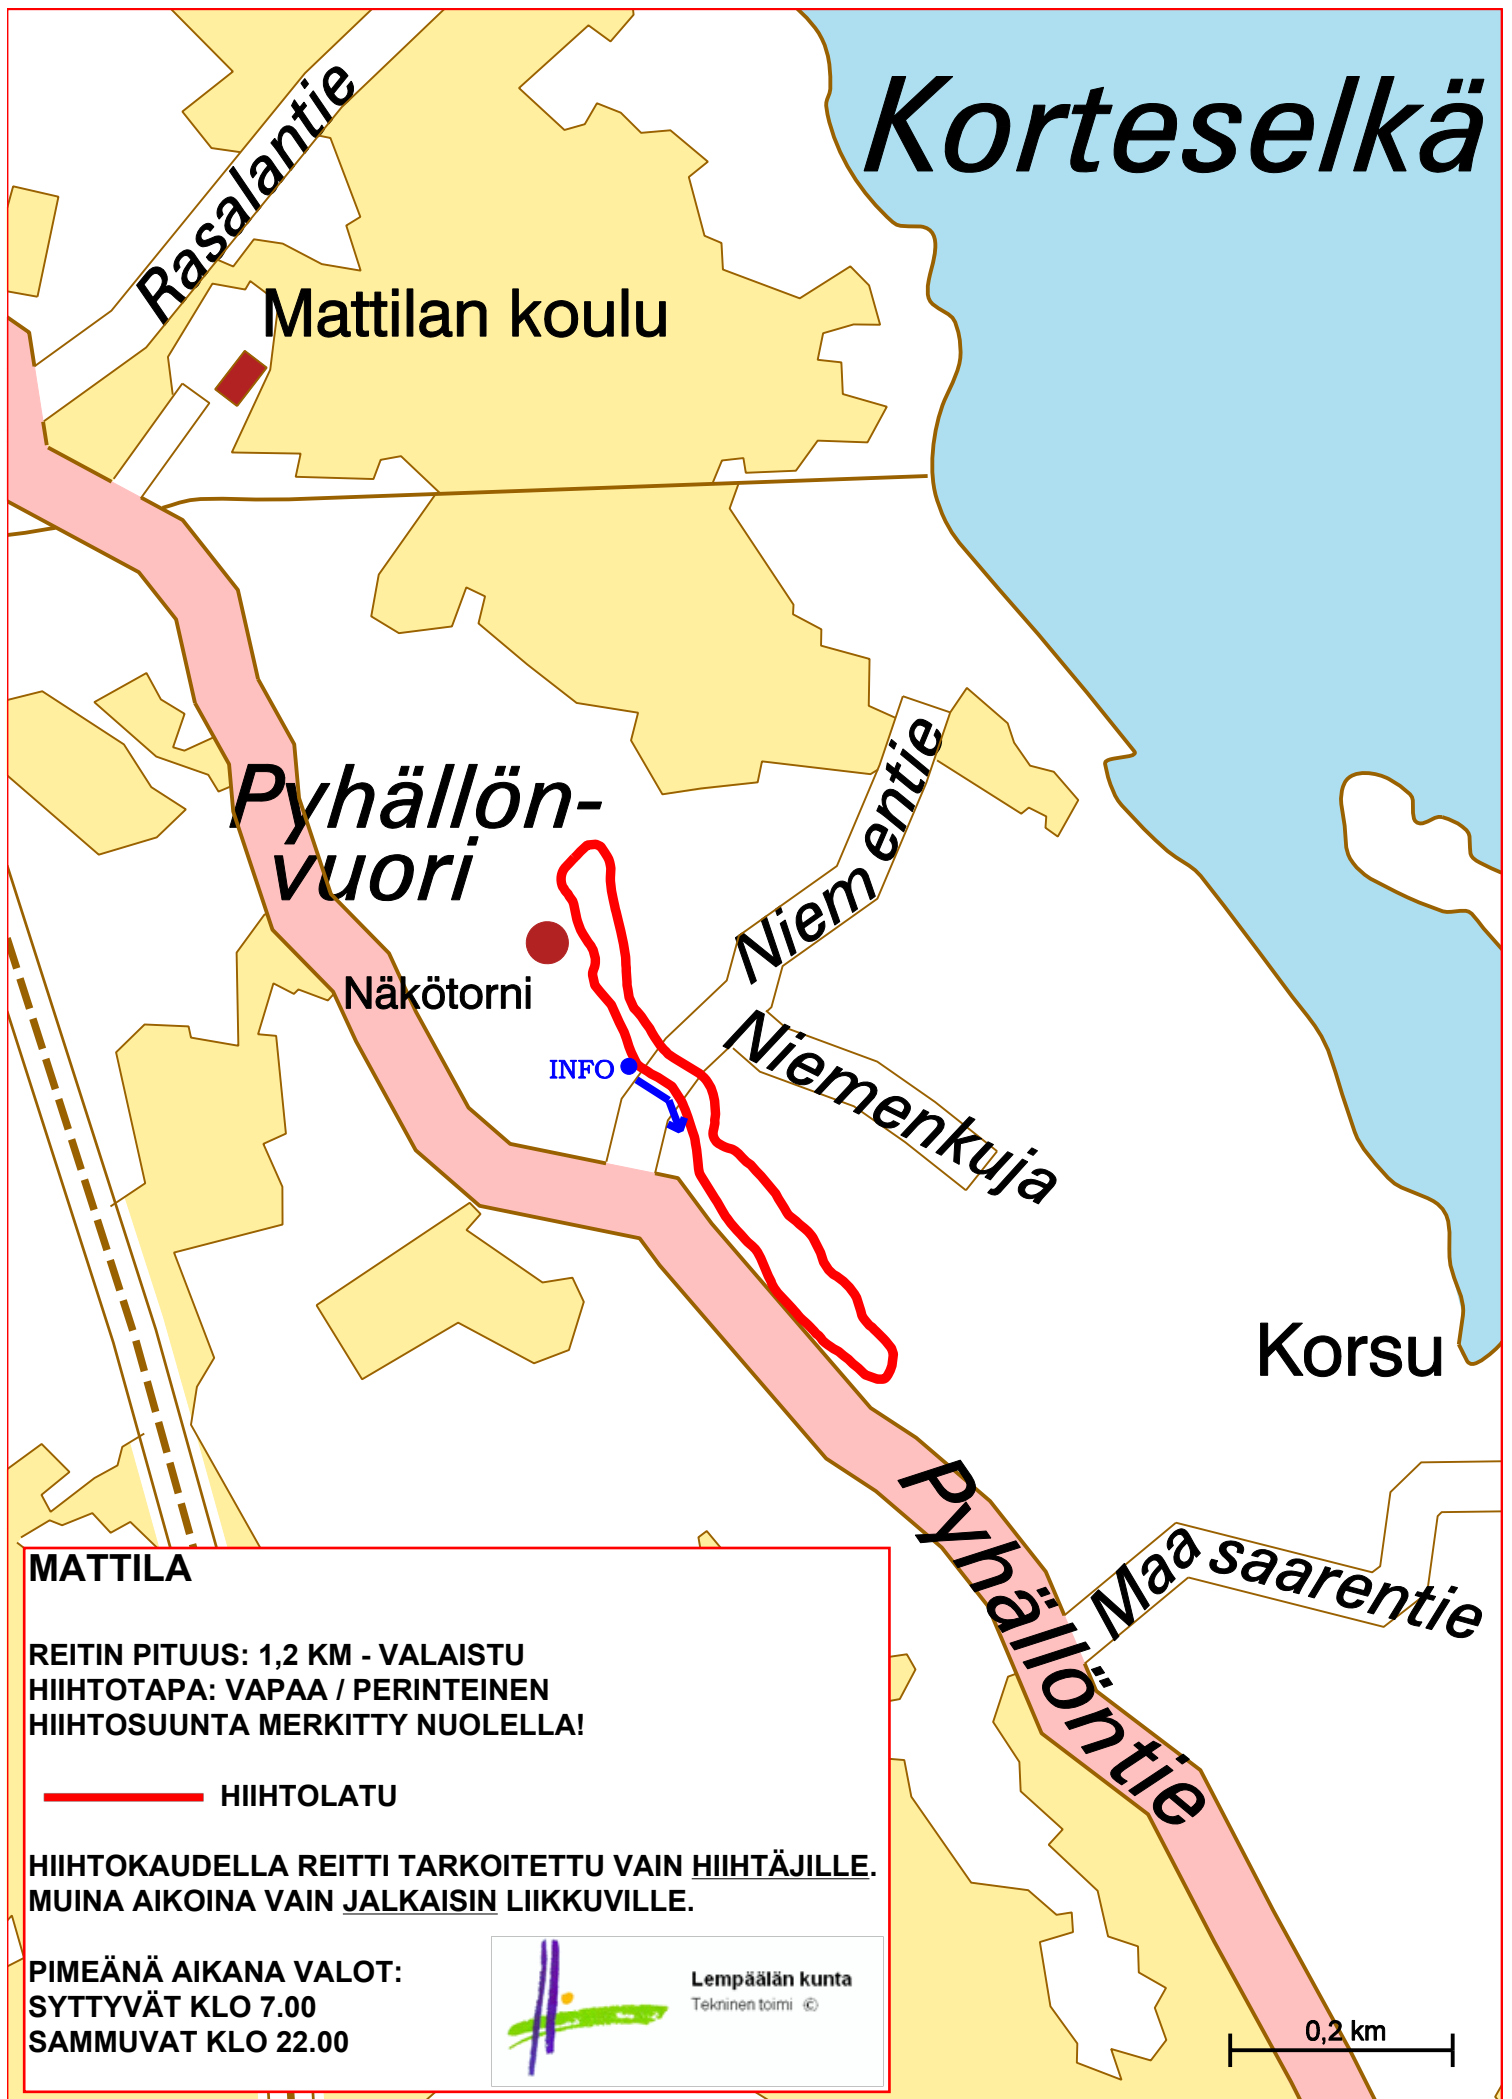

## MATTILA

REITIN PITUUS: 1,2 KM - VALAISTU  
HIIHTOTAPA: VAPAA / PERINTEINEN  
HIIHTOSUUNTA MERKITYY NUOLELLA!

— HIIHTOLATU

HIIHTOKAUDELLA REITTI TARKOITETTU VAIN HIIHTÄJILLE.  
MUINA AIKOINA VAIN JALKAISIN LIIKKUVILLE.