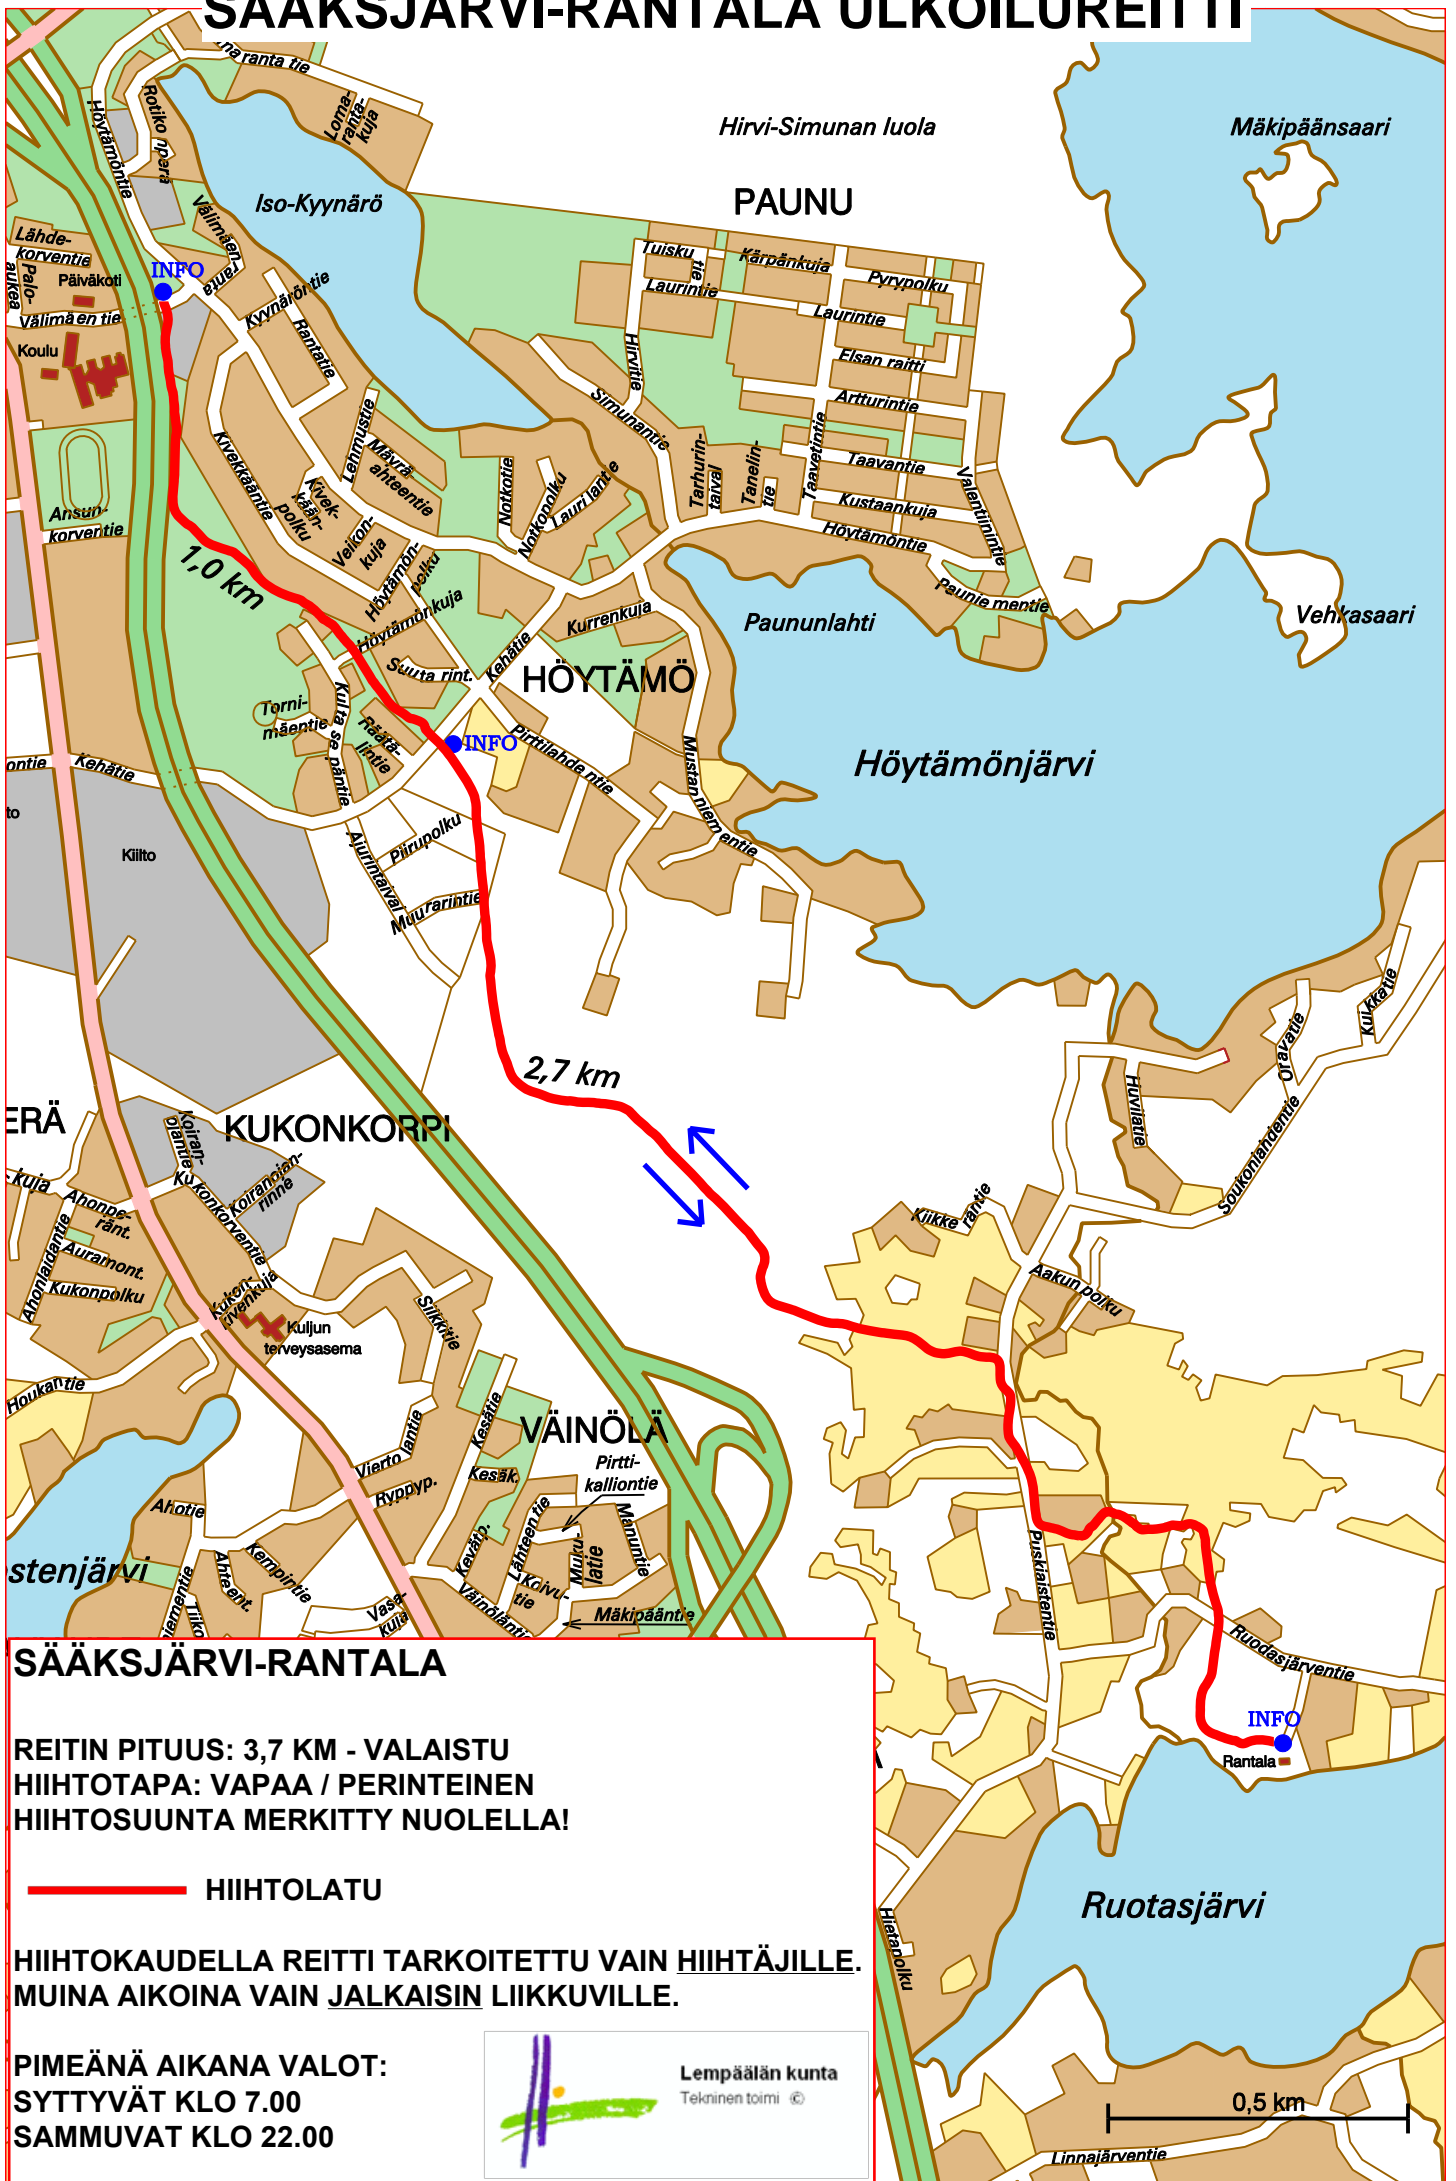

SÄÄKSJÄRVI-RANTALA ULKOILUREITTI

SÄÄKSJÄRVI-RANTALA

REITIN PITUUS: 3,7 KM - VALAISTU
HIIHTOTAPA: VAPAA / PERINTEINEN
HIIHTOSUUNTA MERKITTY NUOLELLA!

 HIIHTOLATU

HIIHTOKAUDELLA REITTI TARKOITETTU VAIN HIIHTÄJILLE.
MUINA AIKOINA VAIN JALKAISIN LIIKKUVILLE.

PIMEÄNÄ AIKANA VALOT:
SYTTYVÄT KLO 7.00
SAMMUVAT KLO 22.00

0,5 km

LATUPROFIILI