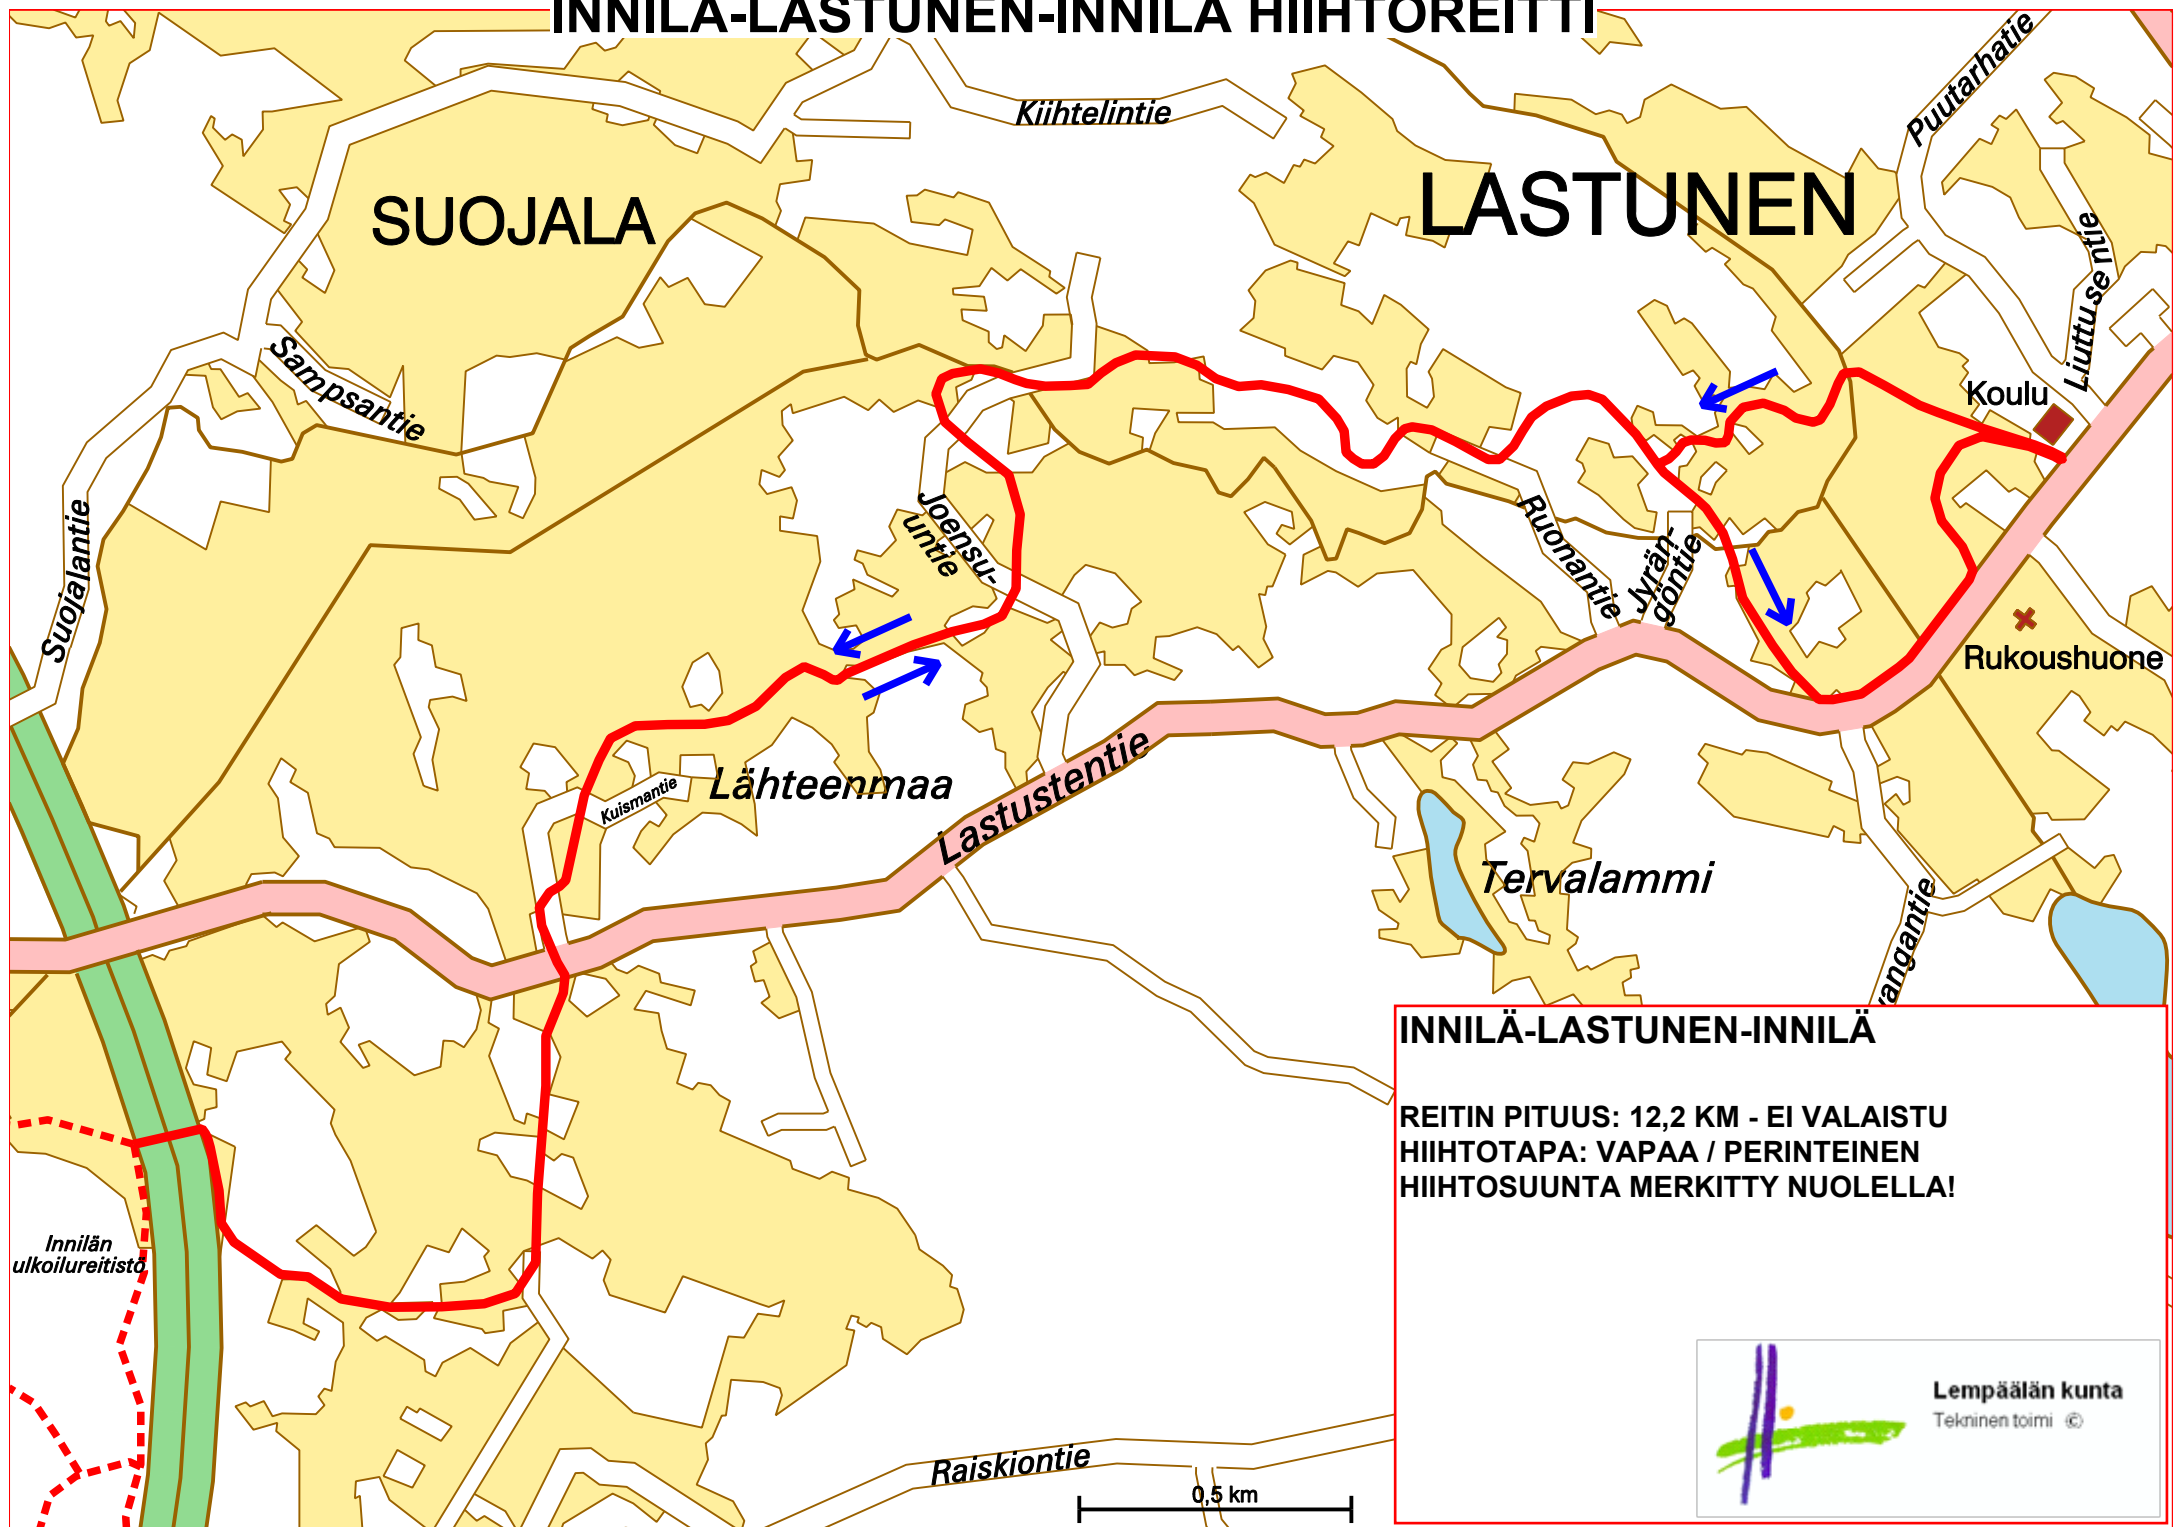

# INNILÄ-LASTUNEN-INNILÄ HIIHTOREITTI

SUOJALA

LASTUNEN

## INNILÄ-LASTUNEN-INNILÄ

REITIN PITUUS: 12,2 KM - EI VALAISTU  
HIIHTOTAPA: VAPAA / PERINTEINEN  
HIIHTOSUUNTA MERKITYY NUOLELLA!

Innilän ulkoilureitistö